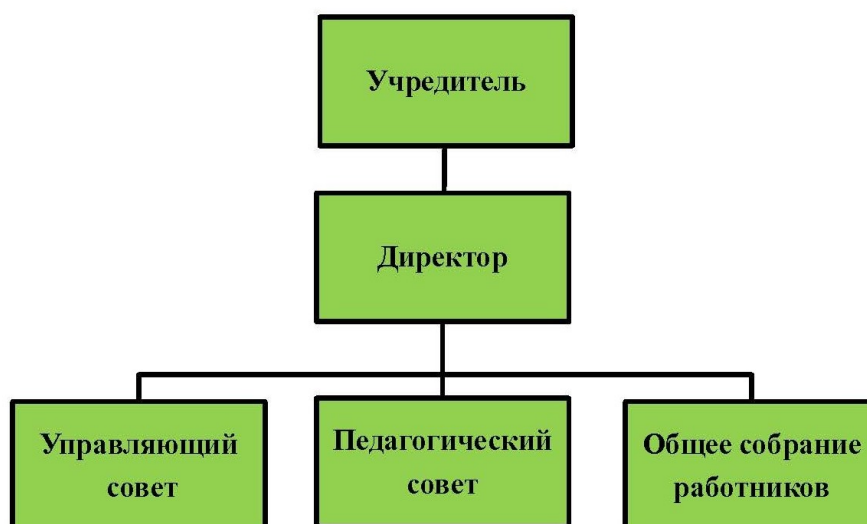

Структура органов управления МБОУ «Новенская СОШ»

Адрес учреждения: 309133 Белгородская область, Ивнянский район,
с. Новенькое, ул. Школьная, 7

Контактная информация:

Директор: 8(47243) 43-3-75

Секретарь: 8(47243) 43-3-40

E-mail: scnew@mail.ru

Ф.И.О. руководителя: Семендяева Ольга Николаевна

Режим работы: 8.00-17.00

Выходные дни: воскресенье.

СТРУКТУРА УПРАВЛЕНИЯ МБОУ «НОВЕНСКАЯ СОШ»:

Коллегиальными органами управления учреждением являются общее собрание работников учреждения, управляющий совет, педагогический совет.